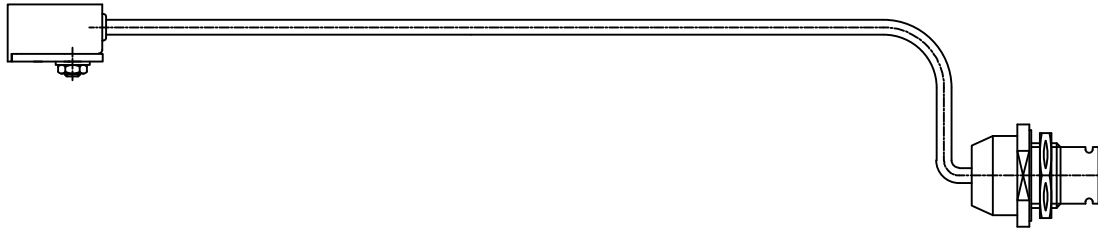

**Batterie F20/40 H1C T**  
**Battery F20/40 H1C T**  
**Батарея F20/40 H1C T**

**33490409206**  
**2316002**

**Nr. Bezeichnung**  
**No. Designation**  
**№ Наименование**

Typ-Nummer  
**SAP-Nr.**  
Part Number  
**SAP-Number**  
Номер типа  
**SAP-Номер**

Temperaturfühler kpl.  
Temperatur sensor, complete  
Датчик температуры в сборе

308 9946 192  
2300345

Schaltschema  
Switching scheme  
Схема подключения

Ansicht A  
View A  
Вид А

Kontaktbelegung A-B-C-F  
Contact assembly A-B-C-F  
Распиновка А-В-С-Ф