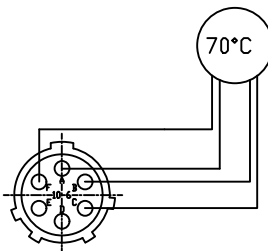

**Batterie F20/40 H1C T**  
**Battery F20/40 H1C T**  
**Батарея F20/40 H1C T**

**33490409206**  
**2316002**

**Nr. Bezeichnung**  
**No. Designation**  
**№ Наименование**

Typ-Nummer  
**SAP-Nr.**  
Part Number  
**SAP-Number**  
Номер типа  
**SAP-Номер**

Temperaturfühler kpl.  
Temperatur sensor, complete  
Датчик температуры в сборе

308 9946 192  
2300345

Schaltschema  
Switching scheme  
Схема подключения

Ansicht A  
View A  
Вид А

Kontaktbelegung A-B-C-F  
Contact assembly A-B-C-F  
Распиновка А-В-С-Ф