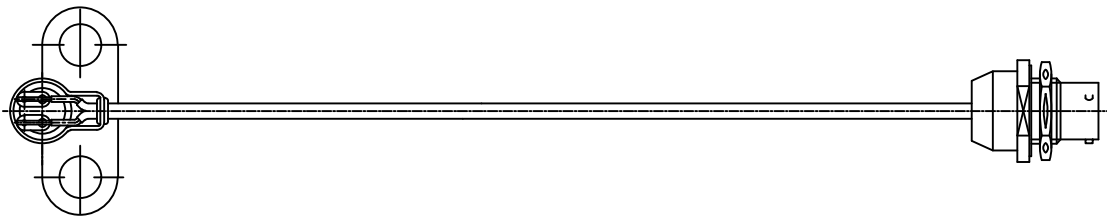

**Batterie F20/40 H1C T**  
**Battery F20/40 H1C T**  
**Батарея F20/40 H1C T**

**33490409206**  
**2316002**

**Nr. Bezeichnung**  
**No. Designation**  
**№ Наименование**

Typ-Nummer  
**SAP-Nr.**  
Part Number  
**SAP-Number**  
Номер типа  
**SAP-Номер**

Temperaturfühler kpl.  
Temperatur sensor, complete  
Датчик температуры в сборе

308 9946 192  
2300345

Schaltschema  
Switching scheme  
Схема подключения

Ansicht A  
View A  
Вид А

Kontaktbelegung A-B-C-F  
Contact assembly A-B-C-F  
Распиновка А-В-С-Ф