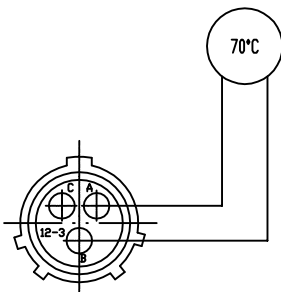

Batterie F20/25 H1C T 3349025910
Battery F20/25 H1C T 2315322
Батарея F20/25 H1C T

Nr. Bezeichnung
No. Designation
№ Наименование

Typ-Nummer
SAP-Nr.
Part Number
SAP-Number
Номер типа
SAP-Номер

1 Batteriekasten Battery container Контейнер аккумуляторной батареи	3078171319 2290448
2 Batteriedeckel Battery lid Крышка аккумуляторной батареи	3079171241 2292019
3 Steckdose kpl. Connector socket complete Силовой разъем в сборе	30899462421 2300661
4 Dichtring Sealing ring Уплотнительное кольцо	3023933129 1214208
5 O-Ring 3,3x2,4 O-Ring 3,3x2,4 Уплотнительное кольцо 3,3x2,4	3023033012 1213933
6 Senkschraube AM 4x10 Slit countersunk screw AM 4x10 Винт с потайной головкой AM4x10	9506254125 1516396
7 Fächerscheibe V4,3 Fan disk V4,3 Шайба полированная V4,3	9504580301 1511219
8 Zelle FP25H1C komplett Cell FP25H1C complete Аккумулятор FP25H1C в сборе	3743253230 2318199
9 Sechskantmutter M8 Hexagonal nut M8 Шестигранная гайка M8	3016224015 1212004
10 Begrenzungskappe Spacer Ограничительный колпачок	3016819136 2283571
11 Dichtring Sealing ring Уплотнительное кольцо	3023233145 1213982
12 Tellerventil Vent plug Клапан	3031836060 2287662
13 Federscheibe B8 Spring washer B8 Пружинная шайба B8	9504620400 1511519
14 Verbinder D1 Connector D1 Перемычка межэлементная D1	3080200028 1218104

Temperaturfühler kpl.
Temperatur sensor, complete
Датчик температуры в сборе

308 9946 202
2300418

Schaltschema
Switching scheme
Схема подключения

Ansicht A
View A
Вид А

Kontaktbelegung A – B
Contact assembly A – B
Распиновка А - В