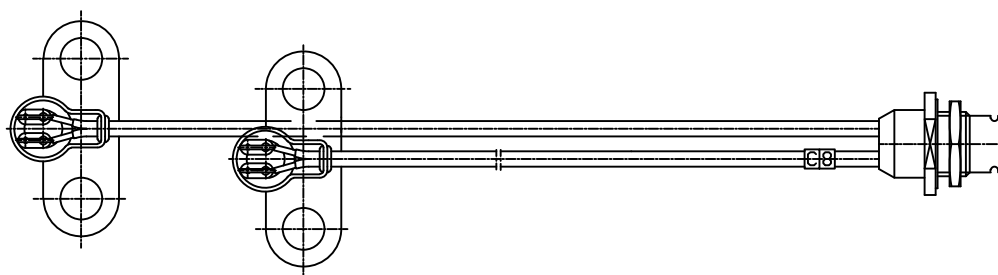

Batterie F20/40 H1C T2 (PILATUS)
Battery F20/40 H1C T2 (PILATUS)
Батарея F20/40 H1C T2 (PILATUS)
33490409201
2315955

Nr. Bezeichnung
No. Designation
№ Наименование

Typ-Nummer
SAP-Nr.
Part Number
SAP-Number
Номер типа
SAP-Номер

| | |
|-----------------------------|----------------|
| 14 Verbinder C1 | 3080314952 |
| Connector C1 | 1220056 |
| 15 Verbinder C2 | 3080314252 |
| Connector C2 | 1219758 |
| 16 Verbinder C3 | 3080814416 |
| Connector C3 | 1221093 |
| 17 Verbinder Z | 3080314864 |
| Connector Z | 1219855 |
| 18 Verbinder Z | 3080314867 |
| Connector Z | 1219952 |
| 19 Füllkasten | 3001031387 |
| Container empty | 2279205 |
| 20 Temperaturfühler kpl. | 3089946204 |
| Temperature sensor complete | 2300434 |
| 21 Isolator U-Profile | 3025132241 |
| Insulating plate U-profile | 2285378 |
| 22 Isolator | 3027032133 |
| Insulating plate | 2287192 |
| 23 Isolator | 3027032135 |
| Insulating plate | 2287216 |
| 24 Isolator | 3027030252 |
| Insulating plate | 2286366 |
| 25 Isolator | 3027032207 |
| Insulating plate | 2287443 |
| 26 Isolator | 3027032129 |
| Insulating plate | 2287151 |
| 27 Isolator | 3027030256 |
| Insulating plate | 2286406 |
| 28 Isolator | 3027032128 |
| Insulating plate | 2287143 |

Temperaturfühler kpl.
Temperatur sensor, complete
Датчик температуры в сборе

308 9946 204
2300434

Schaltschema
Switching scheme
Схема подключения

Ansicht A
View A
Вид А

Kontaktbelegung A-B; C-D-E
Contact assembly A-B; C-D-E
Распиновка А-В; С-Д-Е