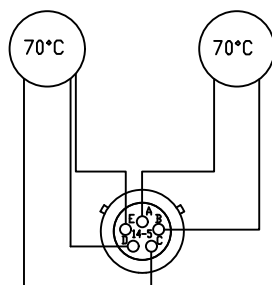

| | |
|-----------------------------|----------------|
| 14 Verbinder C1 | 3080314952 |
| Connector C1 | 1220056 |
| 15 Verbinder C2 | 3080314252 |
| Connector C2 | 1219758 |
| 16 Verbinder C3 | 3080814416 |
| Connector C3 | 1221093 |
| 17 Verbinder Z | 3080314864 |
| Connector Z | 1219855 |
| 18 Verbinder Z | 3080314867 |
| Connector Z | 1219952 |
| 19 Füllkasten | 3001031387 |
| Container empty | 2279205 |
| 20 Temperaturfühler kpl. | 3089946204 |
| Temperature sensor complete | 2300434 |
| 21 Isolator U-Profile | 3025132241 |
| Insulating plate U-profile | 2285378 |
| 22 Isolator | 3027032133 |
| Insulating plate | 2287192 |
| 23 Isolator | 3027032135 |
| Insulating plate | 2287216 |
| 24 Isolator | 3027030252 |
| Insulating plate | 2286366 |
| 25 Isolator | 3027032207 |
| Insulating plate | 2287443 |
| 26 Isolator | 3027032129 |
| Insulating plate | 2287151 |
| 27 Isolator | 3027030256 |
| Insulating plate | 2286406 |
| 28 Isolator | 3027032128 |
| Insulating plate | 2287143 |

Temperaturfühler kpl.
Temperatur sensor, complete
Датчик температуры в сборе

308 9946 204
2300434

Schaltschema
Switching scheme
Схема подключения

Ansicht A
View A
Вид А

Kontaktbelegung A-B; C-D-E
Contact assembly A-B; C-D-E
Распиновка А-В; С-Д-Е