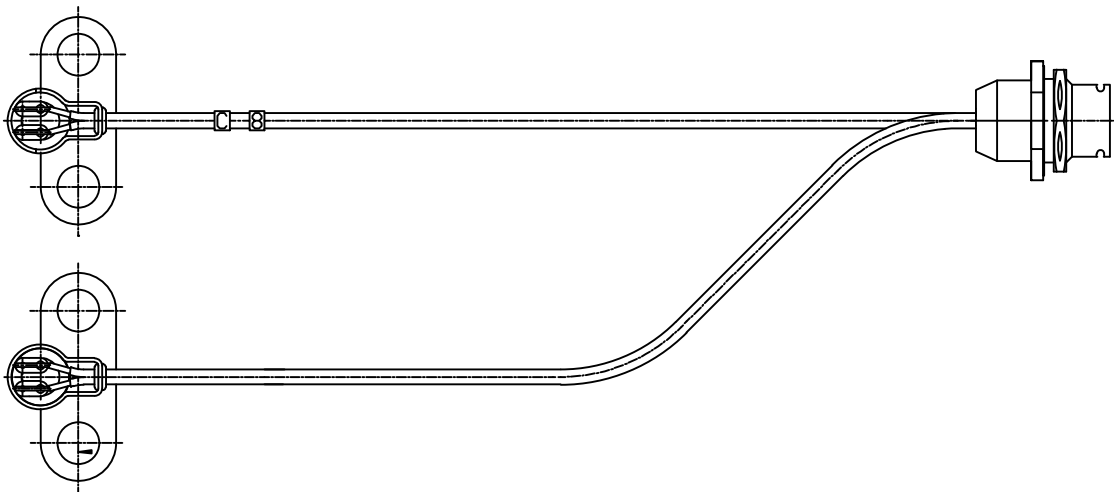

Temperaturfühler kpl.  
Temperatur sensor, complete  
Датчик температуры в сборе

308 9946 355  
2301009

Schaltschema  
Switching scheme  
Схема подключения

Ansicht A  
View A  
Вид А

Kontaktbelegung A-B  
Contact assembly A-B  
Распиновка A-B