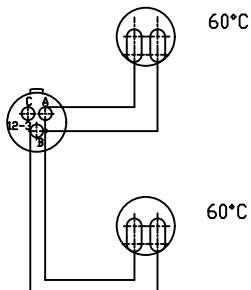

Temperaturfühler kpl.  
Temperatur sensor, complete  
Датчик температуры в сборе

308 9946 355  
2301009

Schaltschema  
Switching scheme  
Схема подключения

Ansicht A  
View A  
Вид А

Kontaktbelegung A-B  
Contact assembly A-B  
Распиновка A-B