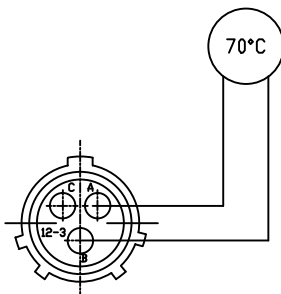

Temperaturfühler kpl.  
Temperatur sensor, complete  
Датчик температуры в сборе

308 9946 269  
2300791

Schaltschema  
Switching scheme  
Схема подключения

Ansicht A  
View A  
Вид А

Kontaktbelegung A-B  
Contact assembly A-B  
Распиновка А-В